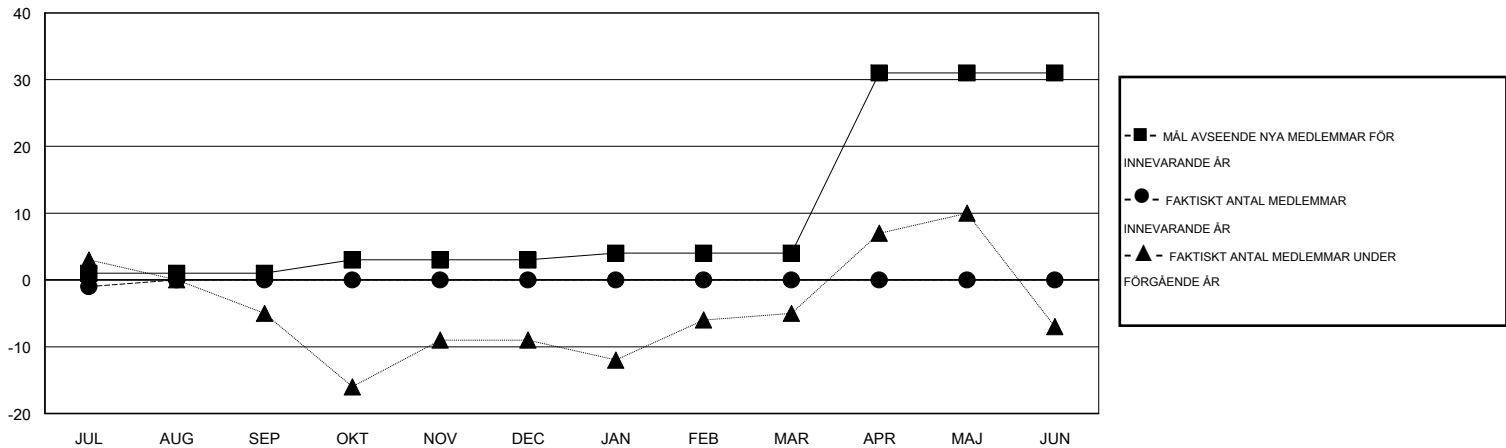

# MONTHLY MEMBERSHIP PROGRESS REPORT

District 104 J

Results as of: 7/31/2015

GMT: Kenneth Persson

OMRÅDE NORWAY

GMT KO 4

Klubbar					Medlemmar				
RESULTAT FÖR 2015-2016					RESULTAT FÖR 2015-2016				
KVARTAL	MÅL AVSEENDE NYA KLUBBAR	NYA KLUBBAR	AVFÖRDA KLUBBAR	NETTOTILLVÄXT/MINSKNING	KVARTAL	MÅL AVSEENDE NYA MEDLEMMAR	CHARTER OCH TILLAGDA NYA MEDLEMMAR	AVFÖRDA MEDLEMMAR	NETTOTILLVÄXT/MINSKNING
JUL/AUG/SEP	0	0	0	0	JUL/AUG/SEP	1	4	5	-1
OKT/NOV/DEC	0	0	0	0	OKT/NOV/DEC	2	0	0	0
JAN/FEB/MAR	0	0	0	0	JAN/FEB/MAR	1	0	0	0
APR/MAJ/JUN	1	0	0	0	APR/MAJ/JUN	27	0	0	0

MÅL OCH FAKTISKT ANTAL NYA KLUBBAR

MÅL OCH FAKTISKT ANTAL MEDLEMMAR

NEDLAGDA KLUBBAR: 0	2 CLUBS OF 58 TOG UPP EN ELLER FLER NYA MEDLEMMAR	<b>KÖNSFÖRDELNING</b>
		MAN 1,332 (83.35%)
		KVINNA 266 (16.65%)
<b>AVFÖRDA MEDLEMMAR</b>	<a href="#">KLICKA HÄR FÖR INFORMATION OM STATUS</a>	FAMILJMEDLEMMAR 11
AVLIDNA 0		HUVUDMAN I HUSHÄLLET 4
NEDLAGD KLUBB 0		INGEN HUVUDMAN I HUSHÄLLET 7
ÖVRIGA 5		
<b>TOTAL 5</b>		